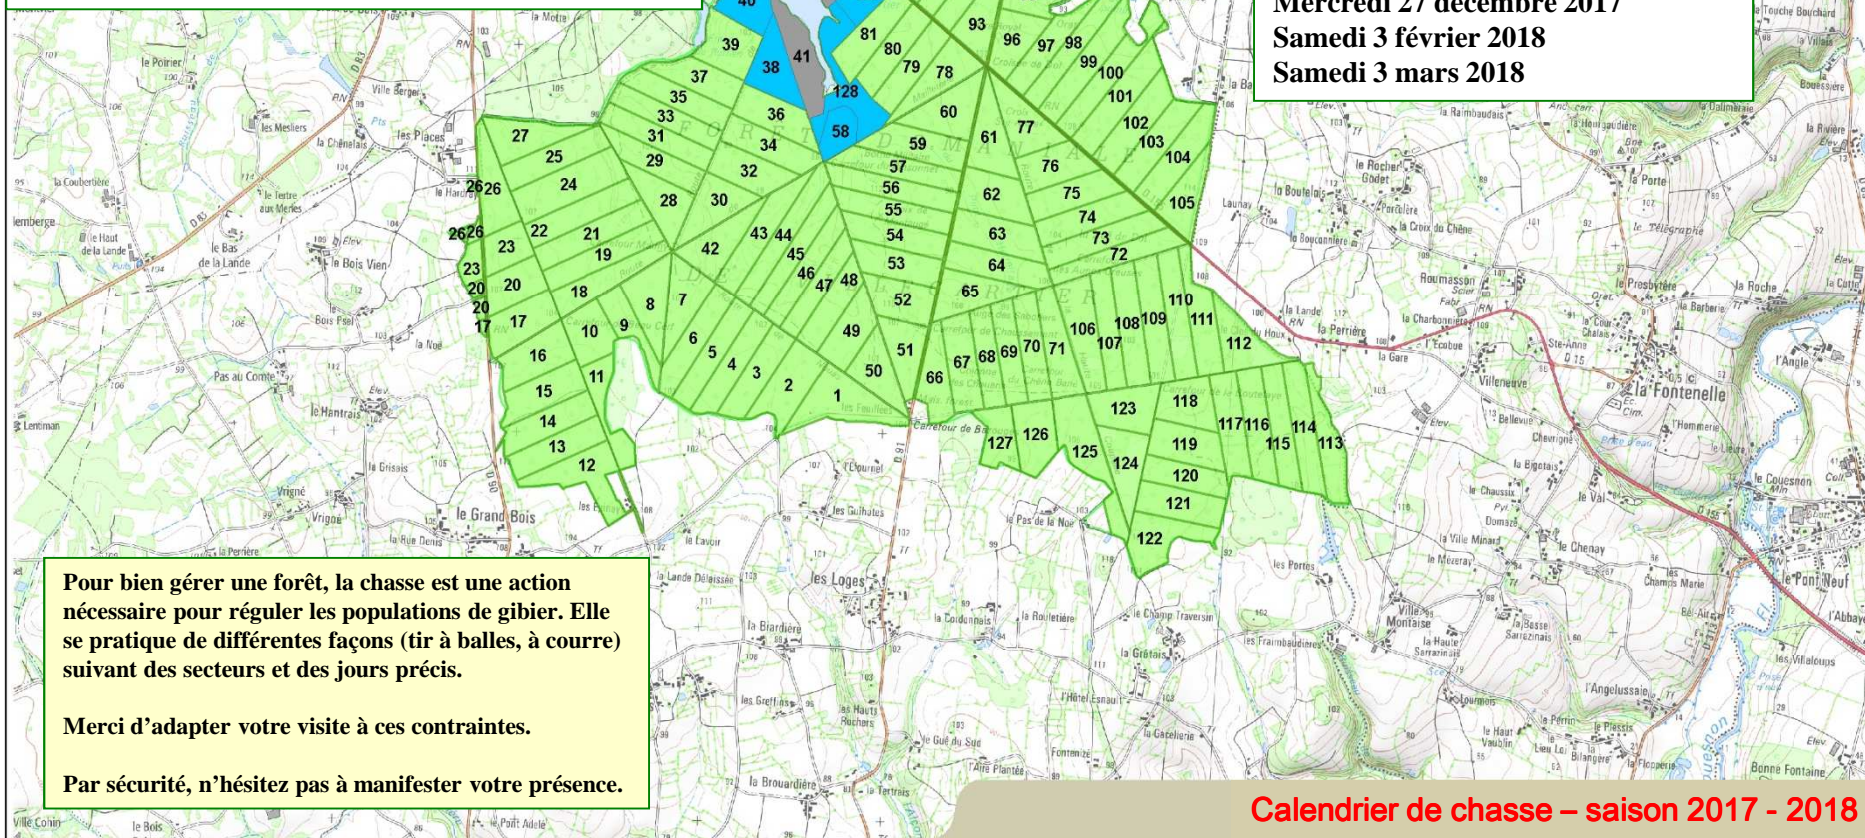

Chasse à tir grand gibier (battue) :

Septembre 2017 : Lundis et Samedis

Octobre 2017 : Lundis et Samedis

Novembre 2017 : 4, 13, 20 et 25

Décembre 2017 : 2, 9, 16, 23 et 30

Janvier 2018 : les samedis

Février 2018 : 5, 10, 13, 17, 19, 24, 26 et 28

Chasse à tir petit gibier/ bécasse :

Les Jeudis du 9 novembre 2017 au 8 février 2018

Rappel

En région Bretagne, la chasse en forêt domaniale est interdite les dimanches et jours fériés.

Chasse à course Chevreuil :

Samedi 18 novembre 2017

Mercredi 27 décembre 2017

Samedi 3 février 2018

Samedi 3 mars 2018

Pour bien gérer une forêt, la chasse est une action nécessaire pour réguler les populations de gibier. Elle se pratique de différentes façons (tir à balles, à course) suivant des secteurs et des jours précis.